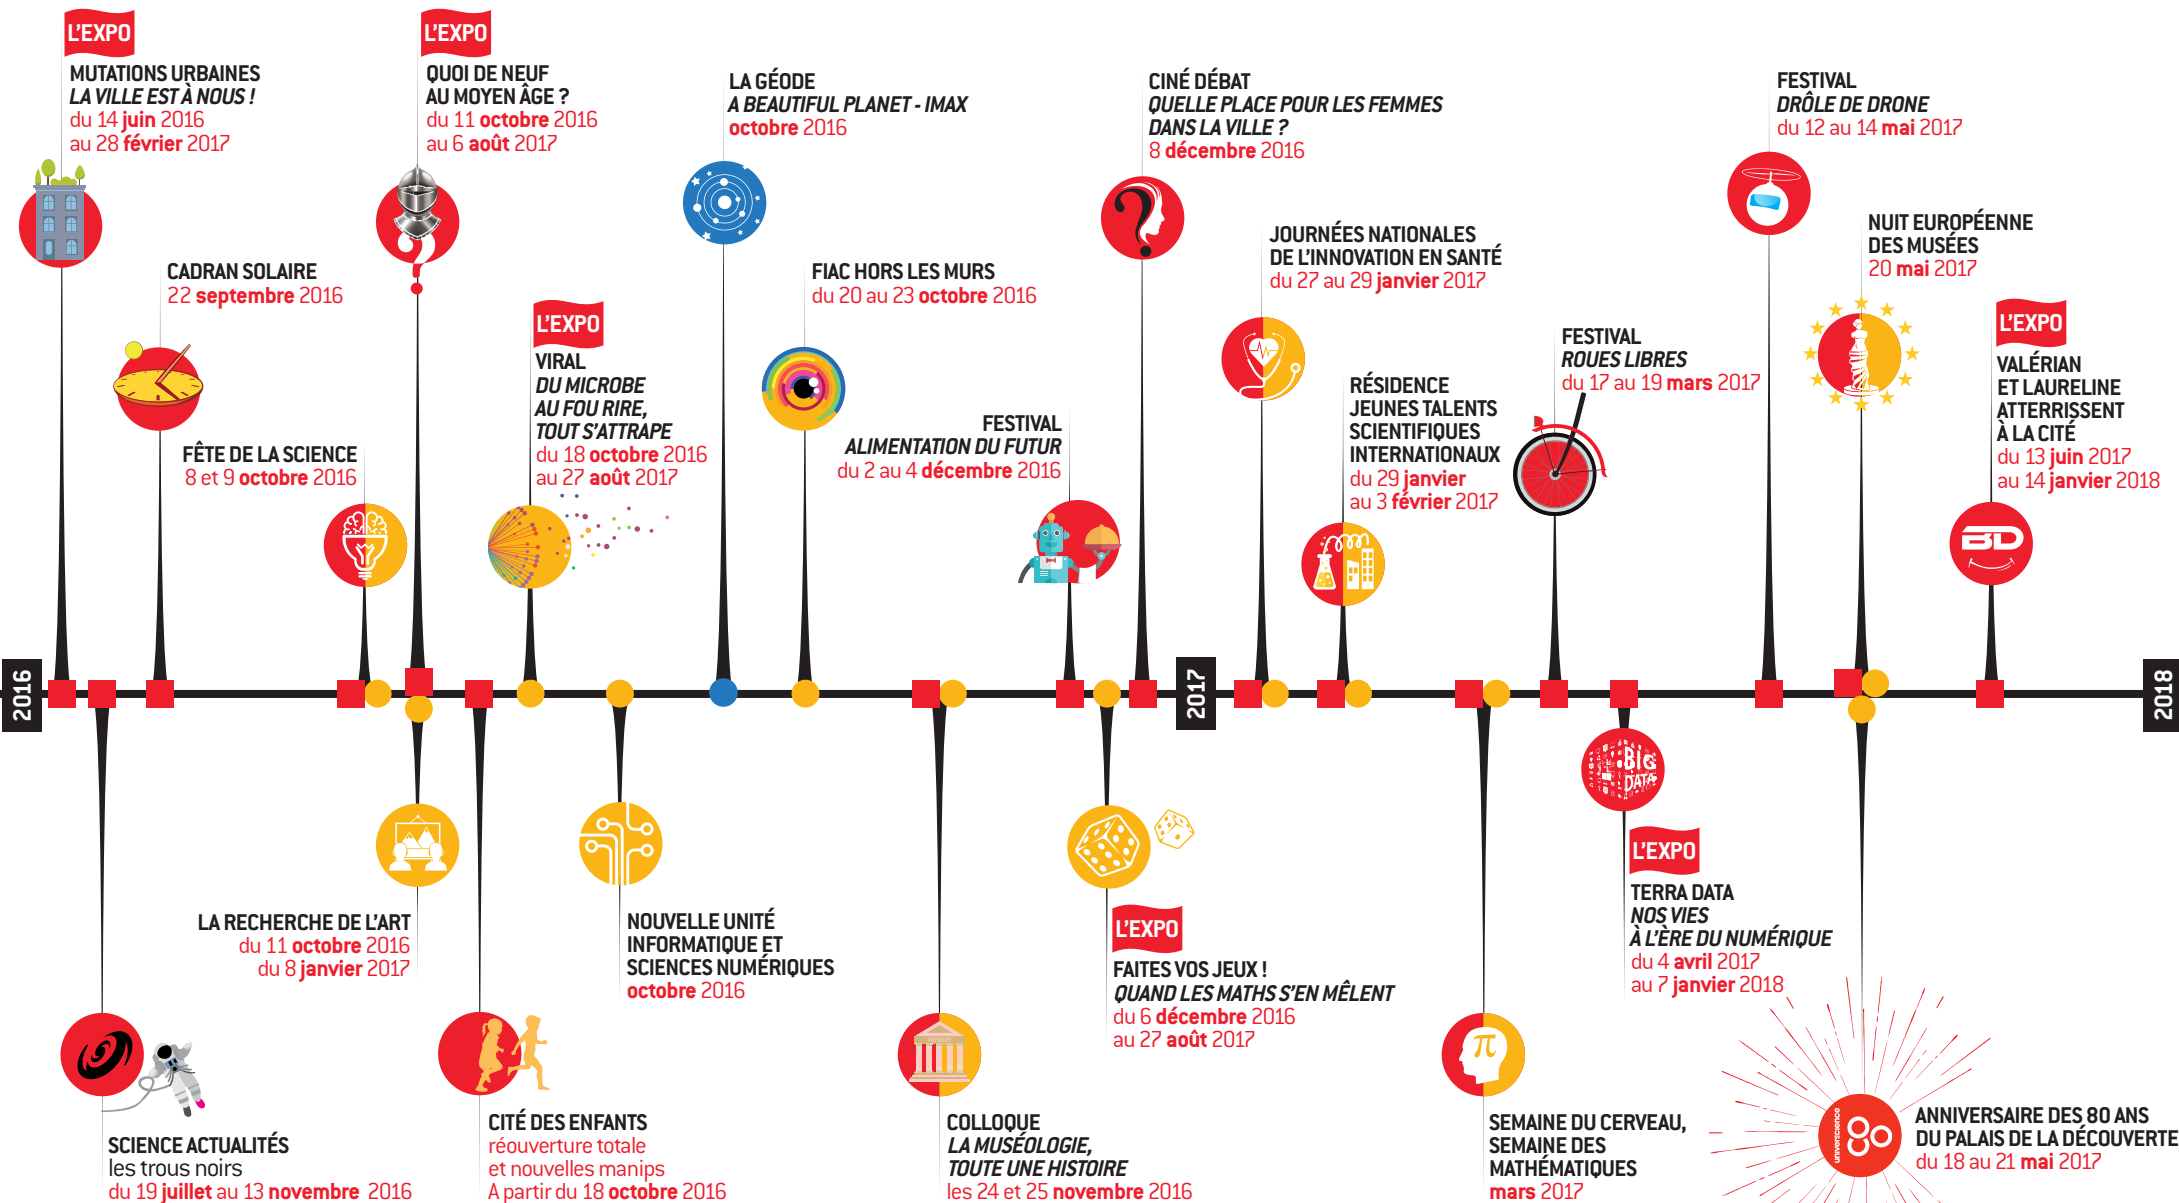

SAISON CULTURELLE 2016-2017

cite-sciences.fr palais-decouverte.fr

saisoncitepalais.fr